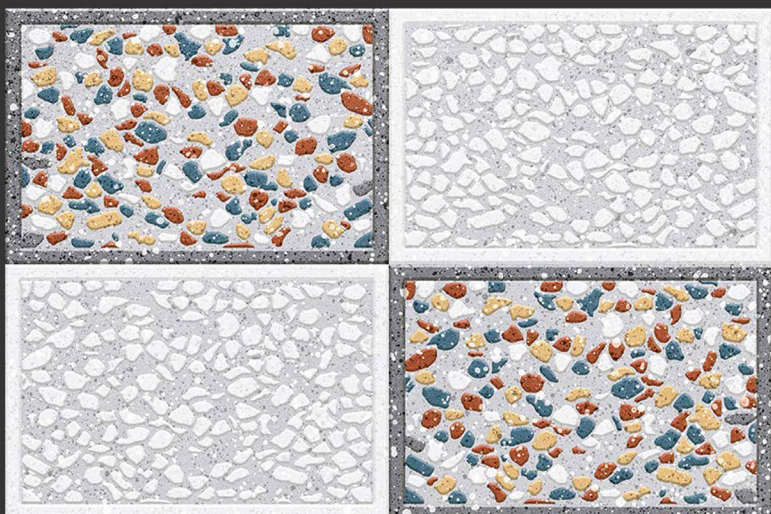

11254-HL-1