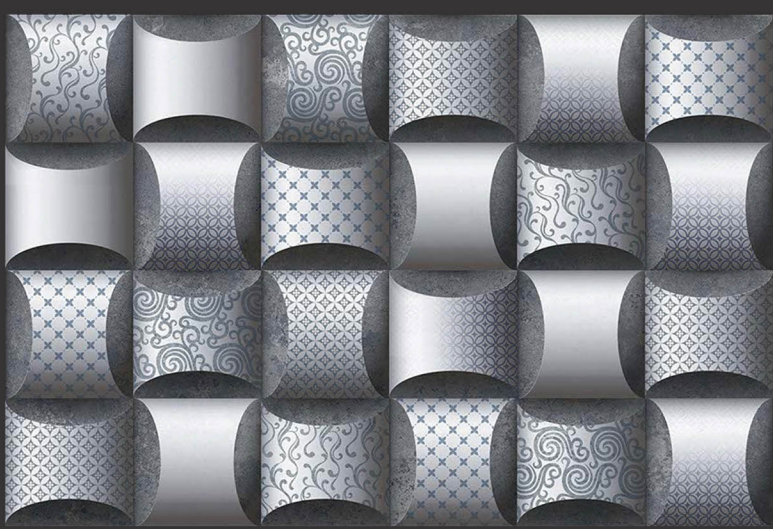

11266-L

11266-HL

11266-L

450 X 300 MM

11267-L

11267-HL

11267-D

Matching Floor Available in 300 x 300 mm