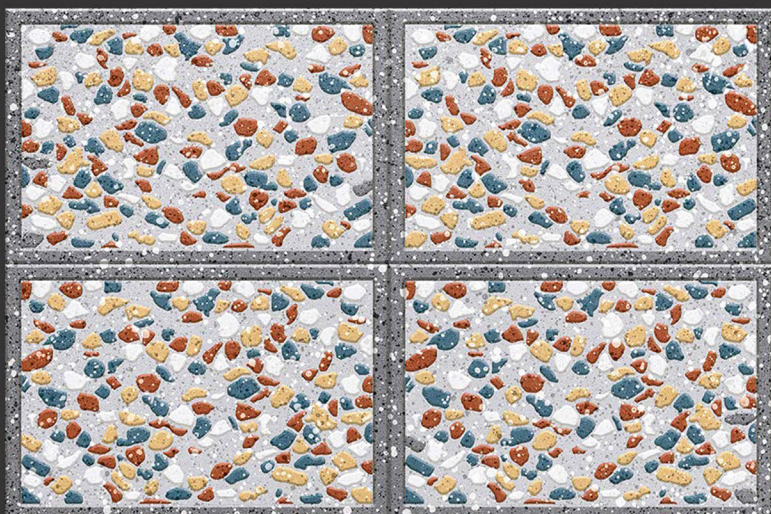

11254-HL-2